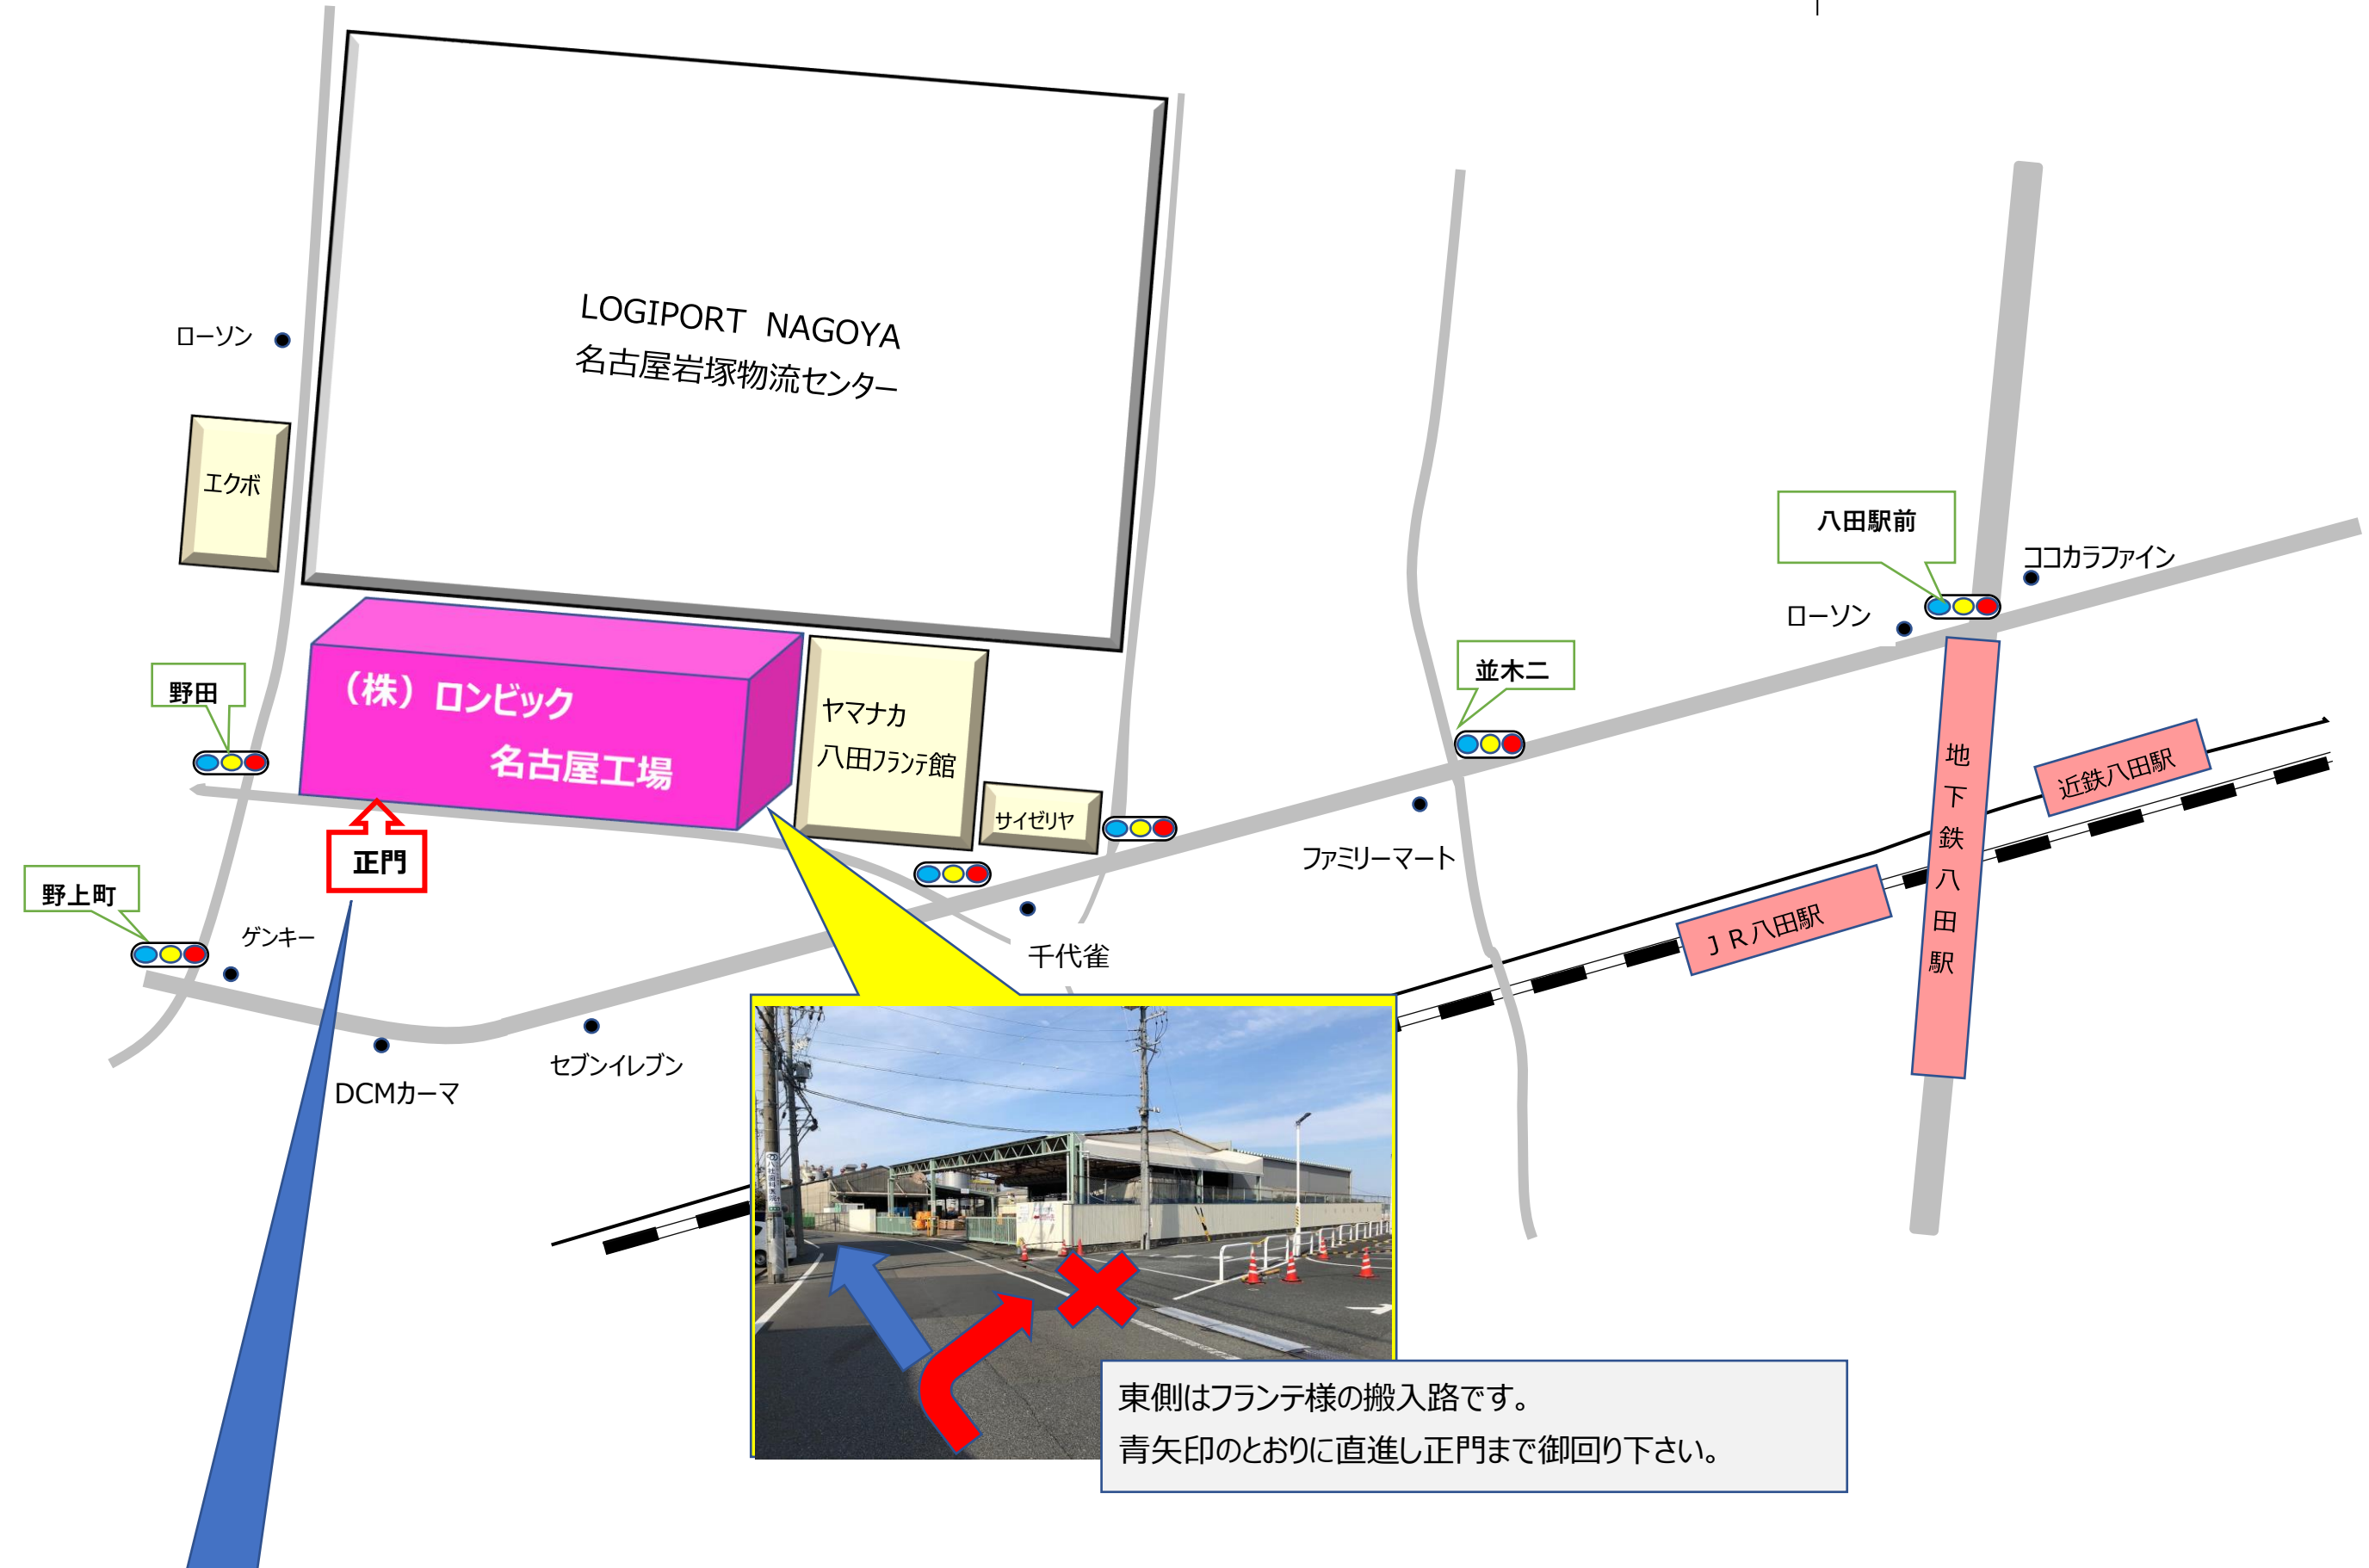

(株) ロンビック名古屋工場 工場周辺図

工場正門は、南側道路沿いにございます。
 野田交差点から東へ20m、
 八田駅方面からは工場の塀沿いに進んでいただき200mほどです。
 入退場の際は、十分な安全確認をお願いします。

入門許可証をお持ちでない場合は、守衛所にて受付いたしますのでお申し出ください。

※開門時間 7:00 時間厳守にご協力をお願いします。

(株) ロンビック 名古屋工場
 愛知県名古屋市中村区岩塚町大池2番地
 052-411-1261